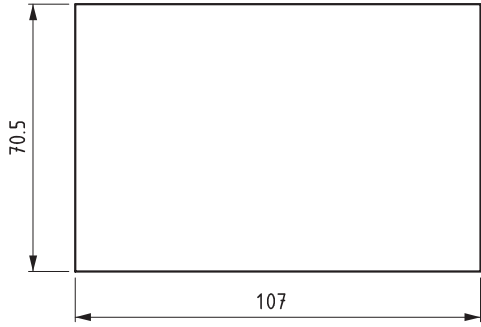

374

РУЧКА ДЛЯ БОКОВЫХ ПАНЕЛЕЙ

ТОЛЩИНА	DT
0.8 - 1.4 mm	15
1.5 - 2.2 mm	22

• Легкий монтаж

МАТЕРИАЛ  
АБС

Монтажное отверстие

КОД ИЗДЕЛИЯ