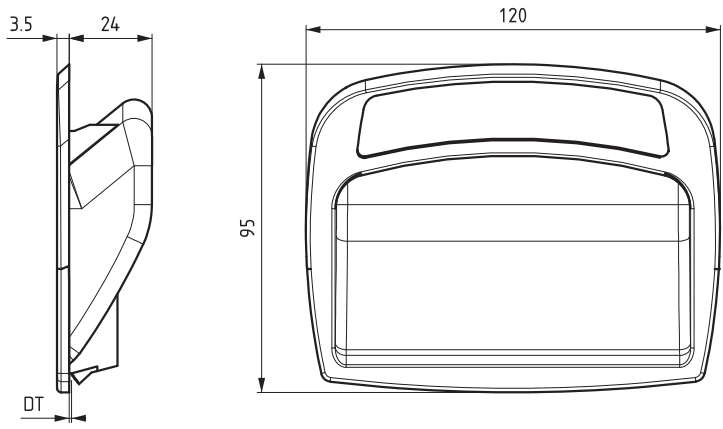

374

РУЧКА ДЛЯ БОКОВЫХ ПАНЕЛЕЙ

ТОЛЩИНА	DT
0.8 - 1.4 mm	15
1.5 - 2.2 mm	22

• Легкий монтаж

МАТЕРИАЛ  
АБС

Монтажное отверстие

КОД ИЗДЕЛИЯ