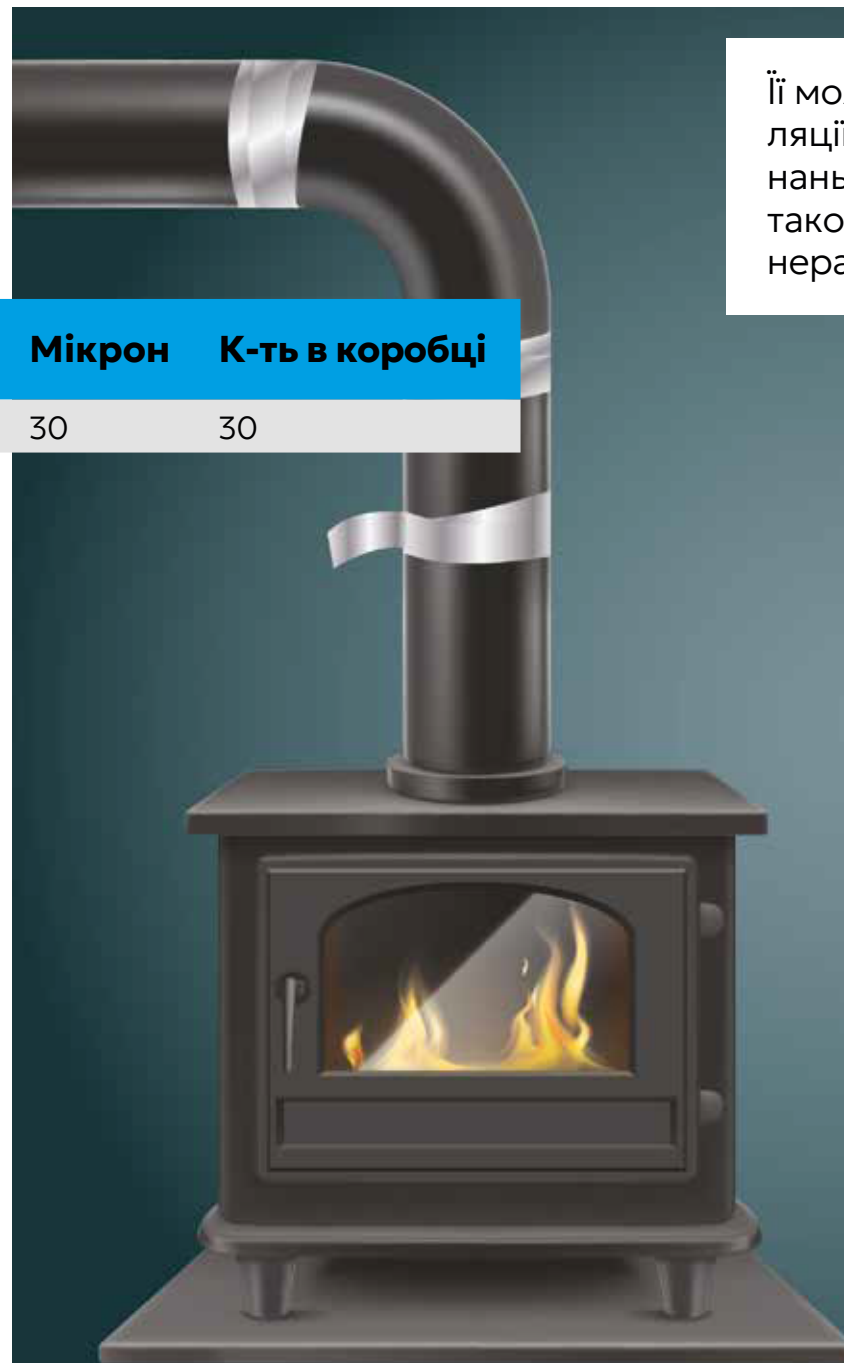

АЛЮМІНІЄВА СТРІЧКА

Стійкість до тепла та пари

Код	Ширина	Довжина	Мікрон	К-ть в коробці
-----	--------	---------	--------	----------------

BT.ALM-30.48.10	48мм	10м	30	30
-----------------	------	-----	----	----

Її можна використовувати для ізоляції вентиляційних каналів, з'єднань димових труб, ремонту дахів а також для застосувань у кондиціонерах