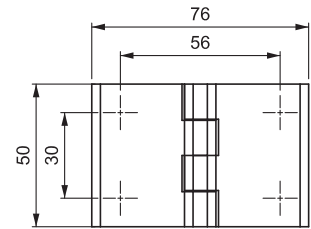

## ПЛОСКАЯ ПЕТЛЯ

099

Для версии из других материалов:  
стр. 362

V :1

- Версии, оснащенные шпилькой 12мм с резьбой М6
- Доступны в трех размерах, отверстия или шпильки:
  - 50мм x 50мм
  - 50мм x 63мм
  - 50мм x 76мм

### МАТЕРИАЛ

Нерж. сталь (AISI 316)

V :8

V :9

Угол поворота петли