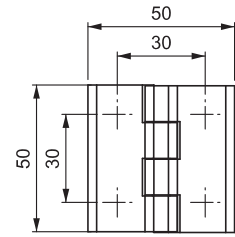

## ПЛОСКАЯ ПЕТЛЯ

099

Для версии из других материалов:  
стр. 362

V :1

- Версии, оснащенные шпилькой 12мм с резьбой М6
- Доступны в трех размерах, отверстия или шпильки:
  - 50мм x 50мм
  - 50мм x 63мм
  - 50мм x 76мм

### МАТЕРИАЛ

Нерж. сталь (AISI 316)

V :8

V :9

Угол поворота петли