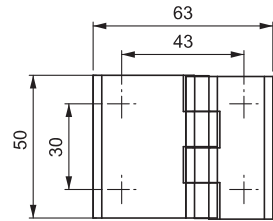

## ПЛОСКАЯ ПЕТЛЯ

099

Для версии из других материалов:  
стр. 362

V :1

- Версии, оснащенные шпилькой 12мм с резьбой М6
- Доступны в трех размерах, отверстия или шпильки:
  - 50мм x 50мм
  - 50мм x 63мм
  - 50мм x 76мм

### МАТЕРИАЛ

Нерж. сталь (AISI 316)

V :8

V :9

Угол поворота петли