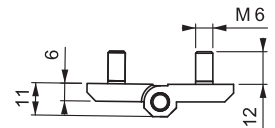

## ПЛОСКАЯ ПЕТЛЯ

099

Для версии из других материалов:  
стр. 362

V :1

- Версии, оснащенные шпилькой 12мм с резьбой М6
- Доступны в трех размерах, отверстия или шпильки:
  - 50мм x 50мм
  - 50мм x 63мм
  - 50мм x 76мм

### МАТЕРИАЛ

Нерж. сталь (AISI 316)

V :8

V :9

Угол поворота петли