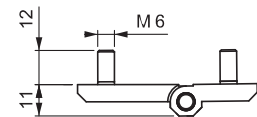

## ПЛОСКАЯ ПЕТЛЯ

099

Для версии из других материалов:  
стр. 362

V :1

- Версии, оснащенные шпилькой 12мм с резьбой М6
- Доступны в трех размерах, отверстия или шпильки:
  - 50мм x 50мм
  - 50мм x 63мм
  - 50мм x 76мм

### МАТЕРИАЛ

Нерж. сталь (AISI 316)

V :8

V :9

Угол поворота петли