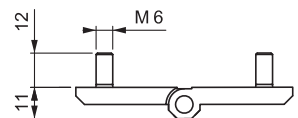

## ПЛОСКАЯ ПЕТЛЯ

099

Для версии из других материалов:  
стр. 362

V :1

- Версии, оснащенные шпилькой 12мм с резьбой М6
- Доступны в трех размерах, отверстия или шпильки:
  - 50мм x 50мм
  - 50мм x 63мм
  - 50мм x 76мм

### МАТЕРИАЛ

Нерж. сталь (AISI 316)

V :8

V :9

Угол поворота петли