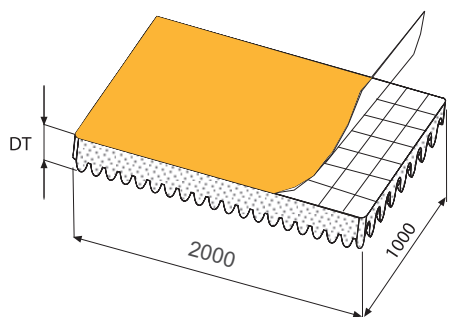

С клеевой основой

DT мм	КОД ИЗДЕЛИЯ
30	340.10.046
40	340.10.047
50	340.10.048

DT мм	КОД ИЗДЕЛИЯ
30	340.10.066
40	340.10.067
50	340.10.068

АКУСТИЧЕСКАЯ
ШУМОИЗОЛЯЦИОННАЯ
ГУБКА

- Обеспечивает шумо и теплоизоляцию
- Пожаробезопасен
- Поставляется матами
- Может использоваться -30 , +130 °С
- Для других размеров обращайтесь

МАТЕРИАЛ
Полиуретан

ЦВЕТ
Черный

АКУСТИЧЕСКАЯ
ШУМОИЗОЛЯЦИОННАЯ
ГУБКА

- Обеспечивает шумо и теплоизоляцию
- Пожаробезопасен
- Поставляется матами
- Может использоваться -30 , +130 °С
- Для других размеров обращайтесь

МАТЕРИАЛ
Полиуретан

ЦВЕТ
Черный

С клеевой основой

DT мм	КОД ИЗДЕЛИЯ
30 / 15	340.10.006
40 / 20	340.10.007
50 / 25	340.10.008

DT мм	КОД ИЗДЕЛИЯ
30 / 15	340.10.026
40 / 20	340.10.027
50 / 25	340.10.028