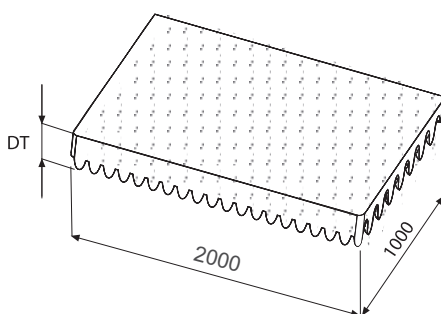

С клеевой основой

DT мм	КОД ИЗДЕЛИЯ
30	340.10.046
40	340.10.047
50	340.10.048

DT мм	КОД ИЗДЕЛИЯ
30	340.10.066
40	340.10.067
50	340.10.068

АКУСТИЧЕСКАЯ
ШУМОИЗОЛЯЦИОННАЯ
ГУБКА

- Обеспечивает шумо и теплоизоляцию
- Пожаробезопасен
- Поставляется матами
- Может использоваться -30 , +130 °С
- Для других размеров обращайтесь

МАТЕРИАЛ
Полиуретан

ЦВЕТ
Черный

АКУСТИЧЕСКАЯ
ШУМОИЗОЛЯЦИОННАЯ
ГУБКА

- Обеспечивает шумо и теплоизоляцию
- Пожаробезопасен
- Поставляется матами
- Может использоваться -30 , +130 °С
- Для других размеров обращайтесь

МАТЕРИАЛ
Полиуретан

ЦВЕТ
Черный

С клеевой основой

DT мм	КОД ИЗДЕЛИЯ
30 / 15	340.10.006
40 / 20	340.10.007
50 / 25	340.10.008

DT мм	КОД ИЗДЕЛИЯ
30 / 15	340.10.026
40 / 20	340.10.027
50 / 25	340.10.028