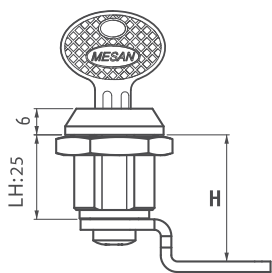

050

ЗАМОК ПОД АНГЛИЙСКИЙ КЛЮЧ

МАТЕРИАЛ

КОРПУС: Zamak DIN-EN 1774-ZnAl4Cu1

РИГЕЛЬ: Сталь

ПОКРЫТИЕ

Хром

УГОЛ ПОВОРОТА КЛЮЧА

ГРУППА РИГЕЛЕЙ
РИГЕЛЬ 1

Монтажное отверстие

КОД ИЗДЕЛИЯ

| ЦИЛИНДР | ТИП ЦИЛИНДРА | DD |
|---------|--|----|
| | Ключи одинаковые | 01 |
| | Ключи разные | 02 |
| | Ключи одинаковые (шторка из нерж. стали) | 03 |
| | Ключи разные (шторка из нерж. стали) | 32 |
| | Евро ключ (5333) | 05 |