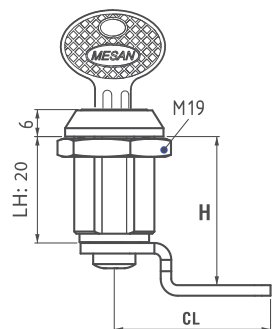

050

ЗАМОК ПОД АНГЛИЙСКИЙ КЛЮЧ

МАТЕРИАЛ

КОРПУС: Zamak DIN-EN 1774-ZnAl4Cu1

РИГЕЛЬ: Сталь

ПОКРЫТИЕ

Хром

УГОЛ ПОВОРОТА КЛЮЧА

ГРУППА РИГЕЛЕЙ
РИГЕЛЬ 1

Монтажное отверстие

КОД ИЗДЕЛИЯ

| ЦИЛИНДР | ТИП ЦИЛИНДРА | DD |
|---------|--|----|
| | Ключи одинаковые | 01 |
| | Ключи разные | 02 |
| | Ключи одинаковые (шторка из нерж. стали) | 03 |
| | Ключи разные (шторка из нерж. стали) | 32 |
| | Евро ключ (5333) | 05 |