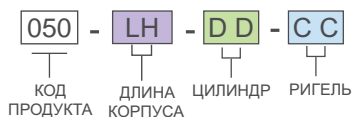

050

ЗАМОК ПОД АНГЛИЙСКИЙ КЛЮЧ

МАТЕРИАЛ

КОРПУС: Zamak DIN-EN 1774-ZnAl4Cu1

РИГЕЛЬ: Сталь

ПОКРЫТИЕ

Хром

УГОЛ ПОВОРОТА КЛЮЧА

ГРУППА РИГЕЛЕЙ
РИГЕЛЬ 1

Монтажное отверстие

КОД ИЗДЕЛИЯ

| ЦИЛИНДР | ТИП ЦИЛИНДРА | DD |
|---------|--|----|
| | Ключи одинаковые | 01 |
| | Ключи разные | 02 |
| | Ключи одинаковые (шторка из нерж. стали) | 03 |
| | Ключи разные (шторка из нерж. стали) | 32 |
| | Евро ключ (5333) | 05 |