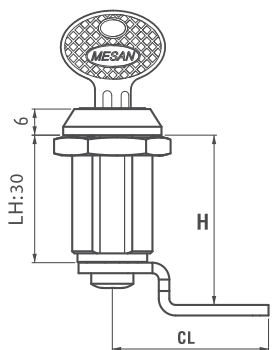

050

ЗАМОК ПОД АНГЛИЙСКИЙ КЛЮЧ

МАТЕРИАЛ

КОРПУС: Zamak DIN-EN 1774-ZnAl4Cu1

РИГЕЛЬ: Сталь

ПОКРЫТИЕ

Хром

УГОЛ ПОВОРОТА КЛЮЧА

ГРУППА РИГЕЛЕЙ
РИГЕЛЬ 1

Монтажное отверстие

КОД ИЗДЕЛИЯ

| ЦИЛИНДР | ТИП ЦИЛИНДРА | DD |
|---------|--|----|
| | Ключи одинаковые | 01 |
| | Ключи разные | 02 |
| | Ключи одинаковые (шторка из нерж. стали) | 03 |
| | Ключи разные (шторка из нерж. стали) | 32 |
| | Евро ключ (5333) | 05 |