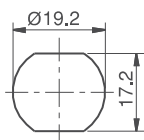

УГОЛ ПОВОРОТА КЛЮЧА

ГРУППА РИГЕЛЕЙ
РИГЕЛЬ 1

Монтажное отверстие