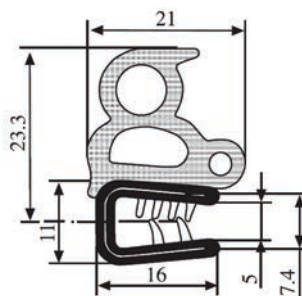

340.09.716

Диапазон зажима:  
1,0-4,0 мм

Материал: ПВХ / каучук EPDM    Цвет: ЧЕРНЫЙ - КРАСНЫЙ    Упаковка (м): 2x50=100

340.09.719

Диапазон зажима:  
1,0-3,5 мм

Материал: ПВХ / каучук EPDM    Цвет: ЧЕРНЫЙ - КРАСНЫЙ    Упаковка (м): 50

340.09.729

Диапазон зажима:  
2,0-4,0 мм

Материал: ПВХ / каучук EPDM    Цвет: ЧЕРНЫЙ - БЕЛЫЙ    Упаковка (м): 50

340.09.802

Диапазон зажима:  
1,5-4,0 мм

Материал: ПВХ / каучук EPDM    Цвет: ЧЕРНЫЙ - ЖЕЛТЫЙ    Упаковка (м): 2x50=100