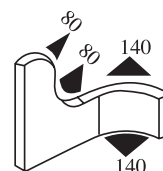

340.09.716

Диапазон зажима:  
1,0-4,0 мм

Материал: ПВХ / каучук EPDM    Цвет: ЧЕРНЫЙ - КРАСНЫЙ    Упаковка (м): 2x50=100

340.09.719

Диапазон зажима:  
1,0-3,5 мм

Материал: ПВХ / каучук EPDM    Цвет: ЧЕРНЫЙ - КРАСНЫЙ    Упаковка (м): 50

340.09.729

Диапазон зажима:  
2,0-4,0 мм

Материал: ПВХ / каучук EPDM    Цвет: ЧЕРНЫЙ - БЕЛЫЙ    Упаковка (м): 50

340.09.802

Диапазон зажима:  
1,5-4,0 мм

Материал: ПВХ / каучук EPDM    Цвет: ЧЕРНЫЙ - ЖЕЛТЫЙ    Упаковка (м): 2x50=100