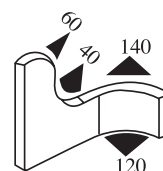

340.09.716

Диапазон зажима:  
1,0-4,0 мм

Материал: ПВХ / каучук EPDM    Цвет: ЧЕРНЫЙ - КРАСНЫЙ    Упаковка (м): 2x50=100

340.09.719

Диапазон зажима:  
1,0-3,5 мм

Материал: ПВХ / каучук EPDM    Цвет: ЧЕРНЫЙ - КРАСНЫЙ    Упаковка (м): 50

340.09.729

Диапазон зажима:  
2,0-4,0 мм

Материал: ПВХ / каучук EPDM    Цвет: ЧЕРНЫЙ - БЕЛЫЙ    Упаковка (м): 50

340.09.802

Диапазон зажима:  
1,5-4,0 мм

Материал: ПВХ / каучук EPDM    Цвет: ЧЕРНЫЙ - ЖЕЛТЫЙ    Упаковка (м): 2x50=100