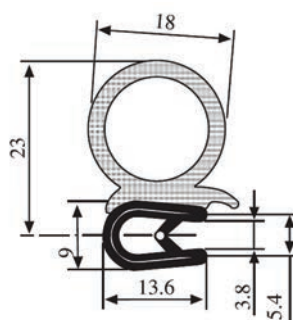

340.09.716

Диапазон зажима:  
1,0-4,0 мм

Материал: ПВХ / каучук EPDM    Цвет: ЧЕРНЫЙ - КРАСНЫЙ    Упаковка (м): 2x50=100

340.09.719

Диапазон зажима:  
1,0-3,5 мм

Материал: ПВХ / каучук EPDM    Цвет: ЧЕРНЫЙ - КРАСНЫЙ    Упаковка (м): 50

340.09.729

Диапазон зажима:  
2,0-4,0 мм

Материал: ПВХ / каучук EPDM    Цвет: ЧЕРНЫЙ - БЕЛЫЙ    Упаковка (м): 50

340.09.802

Диапазон зажима:  
1,5-4,0 мм

Материал: ПВХ / каучук EPDM    Цвет: ЧЕРНЫЙ - ЖЕЛТЫЙ    Упаковка (м): 2x50=100