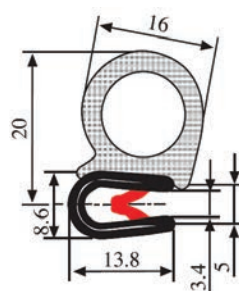

340.09.716

Диапазон зажима:  
1,0-4,0 мм

Материал: ПВХ / каучук EPDM    Цвет: ЧЕРНЫЙ - КРАСНЫЙ    Упаковка (м): 2x50=100

340.09.719

Диапазон зажима:  
1,0-3,5 мм

Материал: ПВХ / каучук EPDM    Цвет: ЧЕРНЫЙ - КРАСНЫЙ    Упаковка (м): 50

340.09.729

Диапазон зажима:  
2,0-4,0 мм

Материал: ПВХ / каучук EPDM    Цвет: ЧЕРНЫЙ - БЕЛЫЙ    Упаковка (м): 50

340.09.802

Диапазон зажима:  
1,5-4,0 мм

Материал: ПВХ / каучук EPDM    Цвет: ЧЕРНЫЙ - ЖЕЛТЫЙ    Упаковка (м): 2x50=100