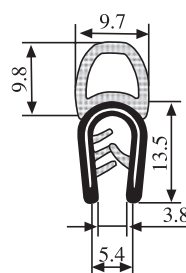

340.09.716

Диапазон зажима:  
1,0-4,0 мм

Материал: ПВХ / каучук EPDM    Цвет: ЧЕРНЫЙ - КРАСНЫЙ    Упаковка (м): 2x50=100

340.09.719

Диапазон зажима:  
1,0-3,5 мм

Материал: ПВХ / каучук EPDM    Цвет: ЧЕРНЫЙ - КРАСНЫЙ    Упаковка (м): 50

340.09.729

Диапазон зажима:  
2,0-4,0 мм

Материал: ПВХ / каучук EPDM    Цвет: ЧЕРНЫЙ - БЕЛЫЙ    Упаковка (м): 50

340.09.802

Диапазон зажима:  
1,5-4,0 мм

Материал: ПВХ / каучук EPDM    Цвет: ЧЕРНЫЙ - ЖЕЛТЫЙ    Упаковка (м): 2x50=100