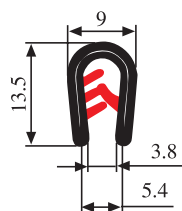

340.09.522

Диапазон зажима:

1,0-3,0 мм

| | | | | | |
|-----------|-----|-------|--------|---------------|----|
| Материал: | ПВХ | Цвет: | ЧЕРНЫЙ | Упаковка (м): | 50 |
|-----------|-----|-------|--------|---------------|----|

340.09.523

Диапазон зажима:

1,5-4,0 мм

| | | | | | |
|-----------|-----|-------|------------------|---------------|----|
| Материал: | ПВХ | Цвет: | ЧЕРНЫЙ - КРАСНЫЙ | Упаковка (м): | 50 |
|-----------|-----|-------|------------------|---------------|----|

340.09.527

Диапазон зажима:

1,5-5,0 мм

| | | | | | |
|-----------|-----|-------|-----------------|---------------|----|
| Материал: | ПВХ | Цвет: | ЧЕРНЫЙ - ЖЕЛТЫЙ | Упаковка (м): | 50 |
|-----------|-----|-------|-----------------|---------------|----|

340.09.530

Диапазон зажима:

2,0-4,0 мм

| | | | | | |
|-----------|-----|-------|------------------|---------------|----|
| Материал: | ПВХ | Цвет: | ЧЕРНЫЙ - КРАСНЫЙ | Упаковка (м): | 50 |
|-----------|-----|-------|------------------|---------------|----|