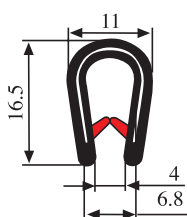

340.09.523

Диапазон зажима:

1,5-4,0 мм

| | | | | | |
|-----------|-----|-------|------------------|---------------|----|
| Материал: | ПВХ | Цвет: | ЧЕРНЫЙ - КРАСНЫЙ | Упаковка (м): | 50 |
|-----------|-----|-------|------------------|---------------|----|

340.09.527

Диапазон зажима:

1,5-5,0 мм

| | | | | | |
|-----------|-----|-------|-----------------|---------------|----|
| Материал: | ПВХ | Цвет: | ЧЕРНЫЙ - ЖЕЛТЫЙ | Упаковка (м): | 50 |
|-----------|-----|-------|-----------------|---------------|----|

340.09.530

Диапазон зажима:

2,0-4,0 мм

| | | | | | |
|-----------|-----|-------|------------------|---------------|----|
| Материал: | ПВХ | Цвет: | ЧЕРНЫЙ - КРАСНЫЙ | Упаковка (м): | 50 |
|-----------|-----|-------|------------------|---------------|----|