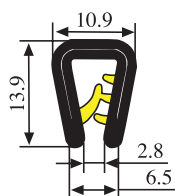

340.09.522

Диапазон зажима:

1,0-3,0 мм

| | | | | | |
|-----------|-----|-------|--------|---------------|----|
| Материал: | ПВХ | Цвет: | ЧЕРНЫЙ | Упаковка (м): | 50 |
|-----------|-----|-------|--------|---------------|----|

340.09.523

Диапазон зажима:

1,5-4,0 мм

| | | | | | |
|-----------|-----|-------|------------------|---------------|----|
| Материал: | ПВХ | Цвет: | ЧЕРНЫЙ - КРАСНЫЙ | Упаковка (м): | 50 |
|-----------|-----|-------|------------------|---------------|----|

340.09.527

Диапазон зажима:

1,5-5,0 мм

| | | | | | |
|-----------|-----|-------|-----------------|---------------|----|
| Материал: | ПВХ | Цвет: | ЧЕРНЫЙ - ЖЕЛТЫЙ | Упаковка (м): | 50 |
|-----------|-----|-------|-----------------|---------------|----|

340.09.530

Диапазон зажима:

2,0-4,0 мм

| | | | | | |
|-----------|-----|-------|------------------|---------------|----|
| Материал: | ПВХ | Цвет: | ЧЕРНЫЙ - КРАСНЫЙ | Упаковка (м): | 50 |
|-----------|-----|-------|------------------|---------------|----|