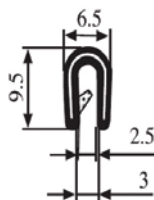

340.09.502

Диапазон зажима:
1,0-2,0 мм

Материал: ПВХ Цвет: ЧЕРНЫЙ Упаковка (м): 100

340.09.504

Диапазон зажима:
1,0-2,0 мм

Материал: ПВХ Цвет: ЧЕРНЫЙ Упаковка (м): 100

340.09.516

Диапазон зажима:
1,0-4,0 мм

Материал: ПВХ Цвет: ЧЕРНЫЙ Упаковка (м): 50

340.09.517

Диапазон зажима:
1,0-3,5 мм

Материал: ПВХ Цвет: ЧЕРНЫЙ - КРАСНЫЙ Упаковка (м): 100