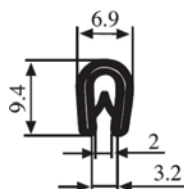

340.09.502

Диапазон зажима:
1,0-2,0 мм

Материал: ПВХ Цвет: ЧЕРНЫЙ Упаковка (м): 100

340.09.504

Диапазон зажима:
1,0-2,0 мм

Материал: ПВХ Цвет: ЧЕРНЫЙ Упаковка (м): 100

340.09.516

Диапазон зажима:
1,0-4,0 мм

Материал: ПВХ Цвет: ЧЕРНЫЙ Упаковка (м): 50

340.09.517

Диапазон зажима:
1,0-3,5 мм

Материал: ПВХ Цвет: ЧЕРНЫЙ - КРАСНЫЙ Упаковка (м): 100