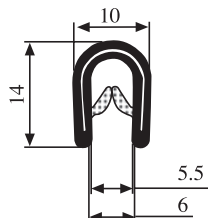

340.09.502

Диапазон зажима:
1,0-2,0 мм

Материал: ПВХ Цвет: ЧЕРНЫЙ Упаковка (м): 100

340.09.504

Диапазон зажима:
1,0-2,0 мм

Материал: ПВХ Цвет: ЧЕРНЫЙ Упаковка (м): 100

340.09.516

Диапазон зажима:
1,0-4,0 мм

Материал: ПВХ Цвет: ЧЕРНЫЙ Упаковка (м): 50

340.09.517

Диапазон зажима:
1,0-3,5 мм

Материал: ПВХ Цвет: ЧЕРНЫЙ - КРАСНЫЙ Упаковка (м): 100