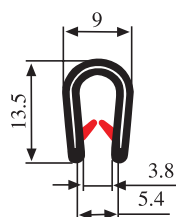

340.09.502

Диапазон зажима:
1,0-2,0 мм

Материал: ПВХ Цвет: ЧЕРНЫЙ Упаковка (м): 100

340.09.504

Диапазон зажима:
1,0-2,0 мм

Материал: ПВХ Цвет: ЧЕРНЫЙ Упаковка (м): 100

340.09.516

Диапазон зажима:
1,0-4,0 мм

Материал: ПВХ Цвет: ЧЕРНЫЙ Упаковка (м): 50

340.09.517

Диапазон зажима:
1,0-3,5 мм

Материал: ПВХ Цвет: ЧЕРНЫЙ - КРАСНЫЙ Упаковка (м): 100