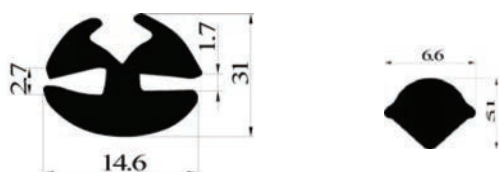

340.09.380

Материал: каучук EPDM Цвет: ЧЕРНЫЙ Упаковка (м): 100

340.09.381

Материал: каучук EPDM Цвет: ЧЕРНЫЙ Упаковка (м): 50

340.09.385

Материал: каучук EPDM Цвет: ЧЕРНЫЙ Упаковка (м): 50

340.09.382

Материал: каучук EPDM Цвет: ЧЕРНЫЙ Упаковка (м): 50