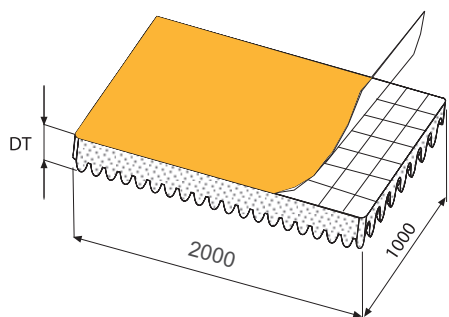

С клеевой основой

DT мм	КОД ИЗДЕЛИЯ
30	340.10.046
40	340.10.047
50	340.10.048

DT мм	КОД ИЗДЕЛИЯ
30	340.10.066
40	340.10.067
50	340.10.068

АКУСТИЧЕСКАЯ  
ШУМОИЗОЛЯЦИОННАЯ  
ГУБКА

- Обеспечивает шумо и теплоизоляцию
- Пожаробезопасен
- Поставляется матами
- Может использоваться -30 , +130 °С
- Для других размеров обращайтесь

**МАТЕРИАЛ**  
Полиуретан

**ЦВЕТ**  
Черный

АКУСТИЧЕСКАЯ  
ШУМОИЗОЛЯЦИОННАЯ  
ГУБКА

- Обеспечивает шумо и теплоизоляцию
- Пожаробезопасен
- Поставляется матами
- Может использоваться -30 , +130 °С
- Для других размеров обращайтесь

**МАТЕРИАЛ**  
Полиуретан

**ЦВЕТ**  
Черный

С клеевой основой

DT мм	КОД ИЗДЕЛИЯ
30 / 15	340.10.006
40 / 20	340.10.007
50 / 25	340.10.008

DT мм	КОД ИЗДЕЛИЯ
30 / 15	340.10.026
40 / 20	340.10.027
50 / 25	340.10.028