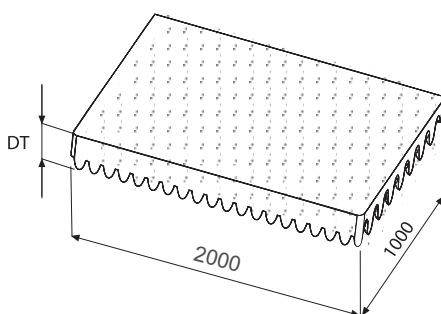

С клеевой основой

DT мм	КОД ИЗДЕЛИЯ
30	340.10.046
40	340.10.047
50	340.10.048

DT мм	КОД ИЗДЕЛИЯ
30	340.10.066
40	340.10.067
50	340.10.068

АКУСТИЧЕСКАЯ  
ШУМОИЗОЛЯЦИОННАЯ  
ГУБКА

- Обеспечивает шумо и теплоизоляцию
- Пожаробезопасен
- Поставляется матами
- Может использоваться -30 , +130 °С
- Для других размеров обращайтесь

**МАТЕРИАЛ**  
Полиуретан

**ЦВЕТ**  
Черный

АКУСТИЧЕСКАЯ  
ШУМОИЗОЛЯЦИОННАЯ  
ГУБКА

- Обеспечивает шумо и теплоизоляцию
- Пожаробезопасен
- Поставляется матами
- Может использоваться -30 , +130 °С
- Для других размеров обращайтесь

**МАТЕРИАЛ**  
Полиуретан

**ЦВЕТ**  
Черный

С клеевой основой

DT мм	КОД ИЗДЕЛИЯ
30 / 15	340.10.006
40 / 20	340.10.007
50 / 25	340.10.008

DT мм	КОД ИЗДЕЛИЯ
30 / 15	340.10.026
40 / 20	340.10.027
50 / 25	340.10.028