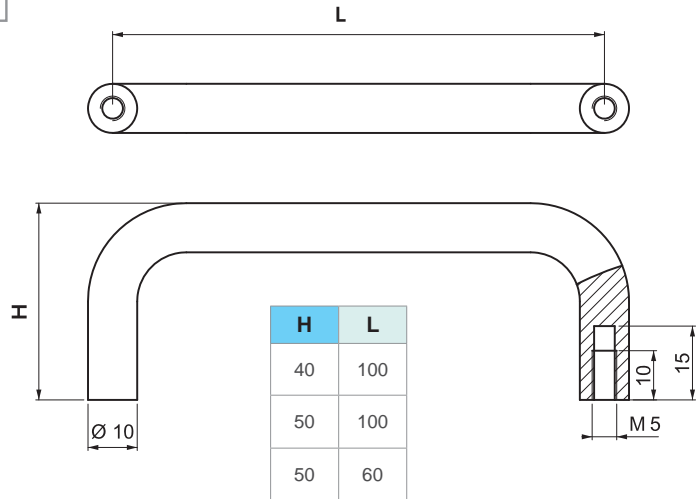

РУЧКА 184

184

- Стильная ручка для мебели и серверных шкафов

КОД ИЗДЕЛИЯ

МАТЕРИАЛ	M	ПОКРЫТИЕ	F
Сталь	6	Хром	1
Алюминий	5	Анодированный	7
Нержавеющая сталь	4	Без покрытия	0

РУЧКА 286

286

- Стильный дизайн

**МАТЕРИАЛ**  
Полиамид PA6 GFR 30