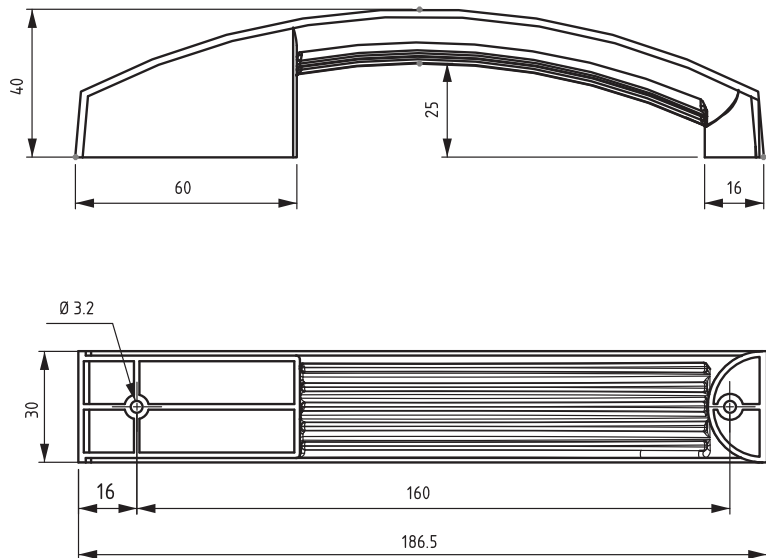

РУЧКА 184

184

- Стильная ручка для мебели и серверных шкафов

КОД ИЗДЕЛИЯ

МАТЕРИАЛ	M	ПОКРЫТИЕ	F
Сталь	6	Хром	1
Алюминий	5	Анодированный	7
Нержавеющая сталь	4	Без покрытия	0

РУЧКА 286

286

- Стильный дизайн

**МАТЕРИАЛ**  
Полиамид PA6 GFR 30