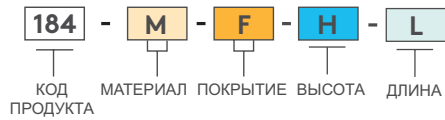

РУЧКА 184

184

- Стильная ручка для мебели и серверных шкафов

КОД ИЗДЕЛИЯ

МАТЕРИАЛ	M	ПОКРЫТИЕ	F
Сталь	6	Хром	1
Алюминий	5	Анодированный	7
Нержавеющая сталь	4	Без покрытия	0

РУЧКА 286

286

- Стильный дизайн