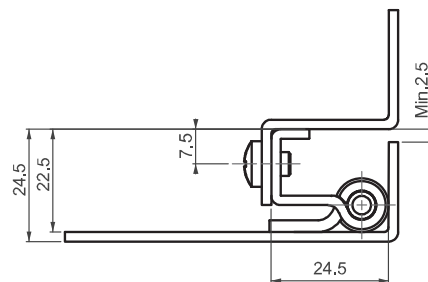

ПРОДУКЦИЯ ИЗ НЕРЖАВЕЮЩЕЙ СТАЛИ

ПОТАЙНАЯ ПЕТЛЯ

095

Для версии из других материалов:
стр. 308

• Для дверей с загибом 22,5мм и более

МАТЕРИАЛ
КОРПУС: Нерж. сталь (AISI 304)
ШТИФТ: Нерж. сталь (AISI 303)

Угол поворота петли

Примечание:
Винты не в комплекте

КОД ИЗДЕЛИЯ

095	-	4	-	0	-	1	-	0
КОД ПРОДУКТА		МАТЕРИАЛ		ПОКРЫТИЕ		ВЕРСИЯ		ОТВЕРСТИЕ