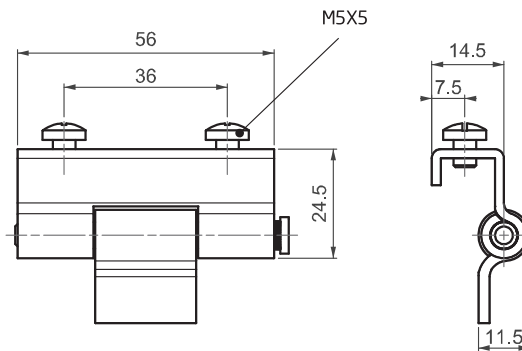

ПРОДУКЦИЯ ИЗ НЕРЖАВЕЮЩЕЙ СТАЛИ

ПОТАЙНАЯ ПЕТЛЯ

095

Для версии из других материалов:
стр. 308

• Для дверей с загибом 22,5мм и более

МАТЕРИАЛ
КОРПУС: Нерж. сталь (AISI 304)
ШТИФТ: Нерж. сталь (AISI 303)

Угол поворота петли

Примечание:
Винты не в комплекте

КОД ИЗДЕЛИЯ

095	-	4	-	0	-	1	-	0
КОД ПРОДУКТА		МАТЕРИАЛ		ПОКРЫТИЕ		ВЕРСИЯ		ОТВЕРСТИЕ