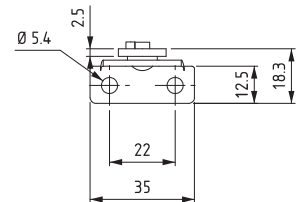

ФИКСАТОР ДВЕРИ

079

ЛЕВЫЙ ПРАВЫЙ

L mm
292
202
135

МАТЕРИАЛ

Сталь

ПОКРЫТИЕ

Цинк

• Версия из нержавеющей стали:
стр. 520

КОД ИЗДЕЛИЯ