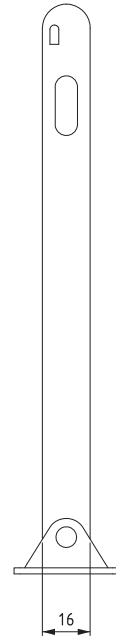

ФИКСАТОР ДВЕРИ

079

ЛЕВЫЙ ПРАВЫЙ

L mm
292
202
135

МАТЕРИАЛ

Сталь

ПОКРЫТИЕ

Цинк

• Версия из нержавеющей стали:
стр. 520

КОД ИЗДЕЛИЯ