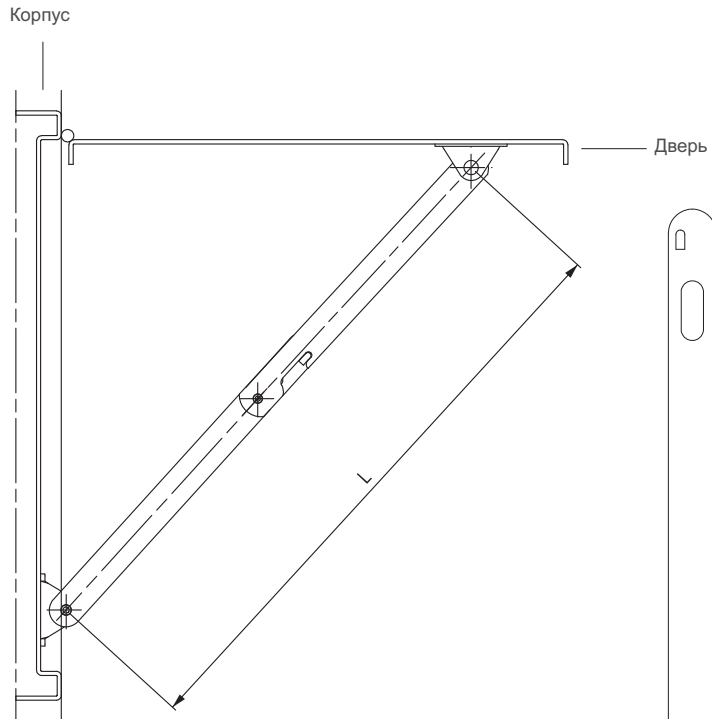

ФИКСАТОР ДВЕРИ

079

ЛЕВЫЙ ПРАВЫЙ

L mm
292
202
135

МАТЕРИАЛ

Сталь

ПОКРЫТИЕ

Цинк

• Версия из нержавеющей стали:
стр. 520

КОД ИЗДЕЛИЯ