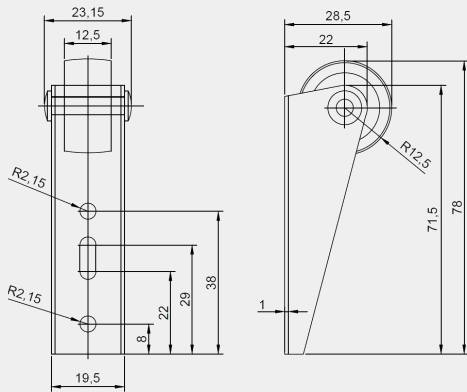

AKL-01-3/S
Штифт сталь

Код: C2120

Мідний болт

RS-01/1S Ролик підтримки стільниці

Код: C2130

Колесо для столу

RS-01/2S Ролик підтримки стільниці

Код: C2150

Колесо для столу