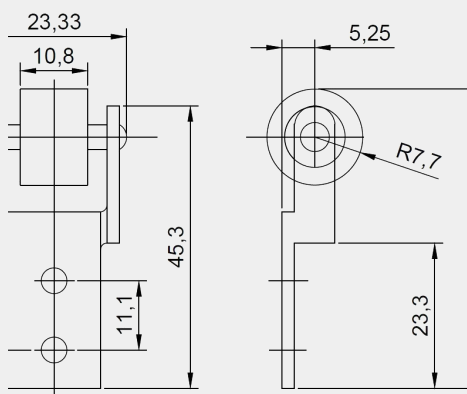

AKL-01-3/S
Штифт сталь

Код: C2120

Мідний болт

RS-01/1S Ролик підтримки стільниці

Код: C2130

Колесо для столу

RS-01/2S Ролик підтримки стільниці

Код: C2150