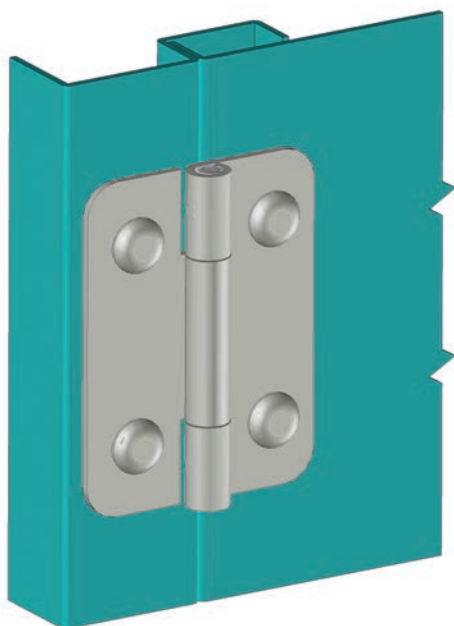

999

ЛИСТОВАЯ ПЕТЛЯ
(разъемная)

LH/RH

- В основном используется для ровных / невыступающих дверей
- Подходит для использования вне помещений
- Угол открытия 270°
- Корпус выполнен из нержавеющей стали

МАТЕРИАЛ

КОРПУС: Нержавеющая сталь (AISI 304)

ШТИФТ: Нержавеющая сталь (AISI 303)

КОД ИЗДЕЛИЯ

999 - 4 - F
 КОД ГРУППЫ МАТЕРИАЛ ФИНИШНОЕ ПОКРЫТИЕ

ФИНИШНОЕ ПОКРЫТИЕ	F
Без покрытия	0
Черное покрытие	2

Угол поворота петли