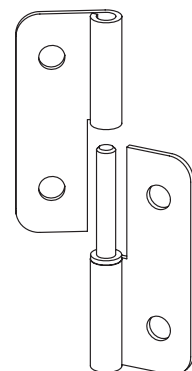

# ▶ ИЗДЕЛИЯ ИЗ НЕРЖАВЕЮЩЕЙ СТАЛИ

ЛИСТОВАЯ ПЕТЛЯ  
(разъемная)

899

LH

RH

- Разъемная петля для тяжелых условий эксплуатации, устойчивая к коррозии
- Подходит как для левых, так и для правых дверей
- Угол открытия 180°

**МАТЕРИАЛ**

КОРПУС: Нержавеющая сталь (AISI 304)

ШТИФТ: Нержавеющая сталь (AISI 303)

Угол поворота петли

**⚠ Примечание:** Болты не поставляются

**КОД ИЗДЕЛИЯ**

ФИНИШНОЕ ПОКРЫТИЕ	F
Без покрытия	0
Черное покрытие	2