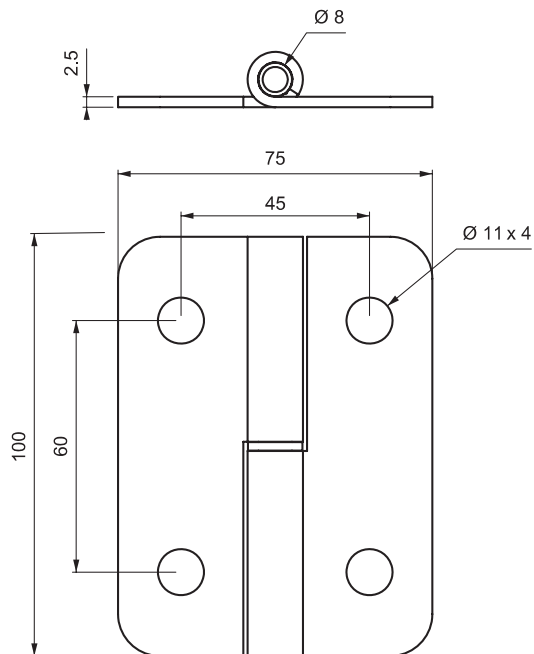

# ▶ ИЗДЕЛИЯ ИЗ НЕРЖАВЕЮЩЕЙ СТАЛИ

ЛИСТОВАЯ ПЕТЛЯ  
(разъемная)

899

LH

RH

- Разъемная петля для тяжелых условий эксплуатации, устойчивая к коррозии
- Подходит как для левых, так и для правых дверей
- Угол открытия 180°

**МАТЕРИАЛ**

КОРПУС: Нержавеющая сталь (AISI 304)

ШТИФТ: Нержавеющая сталь (AISI 303)

Угол поворота петли

**⚠ Примечание:** Болты не поставляются

**КОД ИЗДЕЛИЯ**

ФИНИШНОЕ ПОКРЫТИЕ	F
Без покрытия	0
Черное покрытие	2