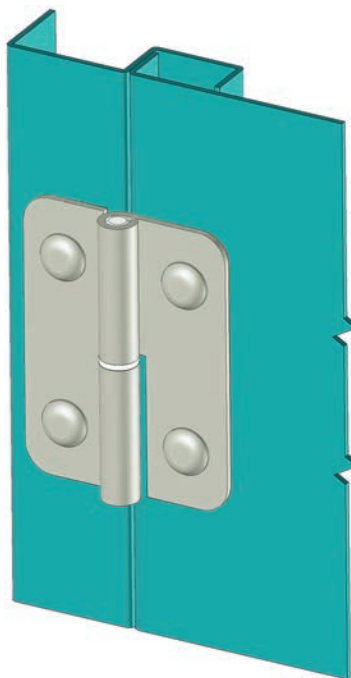

# ▶ ИЗДЕЛИЯ ИЗ НЕРЖАВЕЮЩЕЙ СТАЛИ

ЛИСТОВАЯ ПЕТЛЯ  
(разъемная)

899

LH

RH

- Разъемная петля для тяжелых условий эксплуатации, устойчивая к коррозии
- Подходит как для левых, так и для правых дверей
- Угол открытия 180°

**МАТЕРИАЛ**

КОРПУС: Нержавеющая сталь (AISI 304)

ШТИФТ: Нержавеющая сталь (AISI 303)

Угол поворота петли

**⚠ Примечание:** Болты не поставляются

**КОД ИЗДЕЛИЯ**

ФИНИШНОЕ ПОКРЫТИЕ	F
Без покрытия	0
Черное покрытие	2