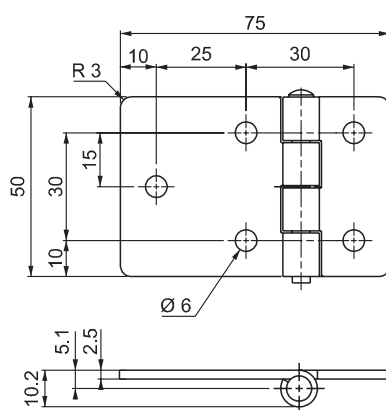

799

ЛИСТОВАЯ ПЕТЛЯ

V : 1

LH/RH

- В основном используется для ровных / невыступающих, изолированных, тяжелых дверей

МАТЕРИАЛ

КОРПУС: Нержавеющая сталь (AISI 304)

ШТИФТ: Нержавеющая сталь (AISI 303)

V : 2

V : 3

Угол поворота петли

КОД ИЗДЕЛИЯ

799 - 4 - 0 - V
 КОД ГРУППЫ МАТЕРИАЛ ФИНИШНОЕ ПОКРЫТИЕ ВЕРСИЯ

Другие материалы см. на: стр. 304