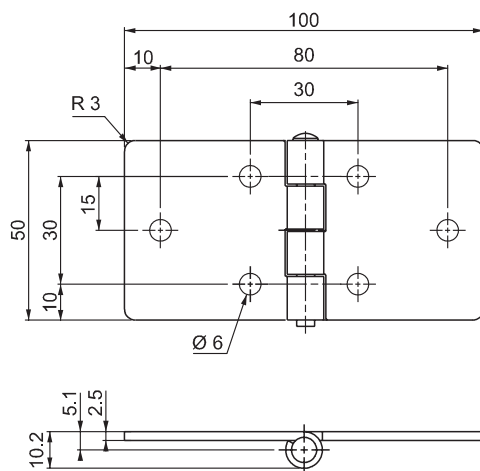

799

ЛИСТОВАЯ ПЕТЛЯ

V : 1

LH/RH

- В основном используется для ровных / невыступающих, изолированных, тяжелых дверей

МАТЕРИАЛ

КОРПУС: Нержавеющая сталь (AISI 304)

ШТИФТ: Нержавеющая сталь (AISI 303)

V : 2

V : 3

Угол поворота петли

КОД ИЗДЕЛИЯ

799 - 4 - 0 - V
 КОД ГРУППЫ МАТЕРИАЛ ФИНИШНОЕ ПОКРЫТИЕ ВЕРСИЯ

Другие материалы см. на: стр. 304