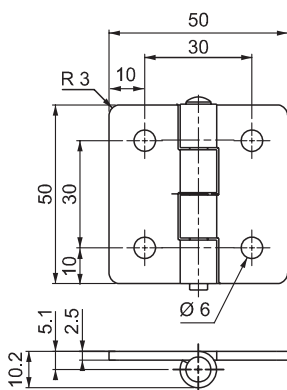

799

ЛИСТОВАЯ ПЕТЛЯ

V : 1

LH/RH

- В основном используется для ровных / невыступающих, изолированных, тяжелых дверей

МАТЕРИАЛ

КОРПУС: Нержавеющая сталь (AISI 304)

ШТИФТ: Нержавеющая сталь (AISI 303)

V : 2

V : 3

Угол поворота петли

КОД ИЗДЕЛИЯ

799 - 4 - 0 - V
 КОД ГРУППЫ МАТЕРИАЛ ФИНИШНОЕ ПОКРЫТИЕ ВЕРСИЯ

Другие материалы см. на: стр. 304