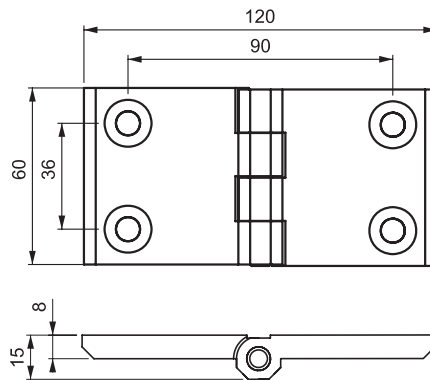

V : 4

399

ЛИСТОВАЯ ПЕТЛЯ

LH/RH

V : 5

МАТЕРИАЛ

Нержавеющая сталь (AISI 316)

V : 6

Угол поворота петли

КОД ИЗДЕЛИЯ

399 - 4 - 0 - V
 КОД ГРУППЫ МАТЕРИАЛ ФИНИШНОЕ ПОВЕРХНОСТНОЕ ПОКРЫТИЕ ВЕРСИЯ

Другие материалы см. на: стр. 293