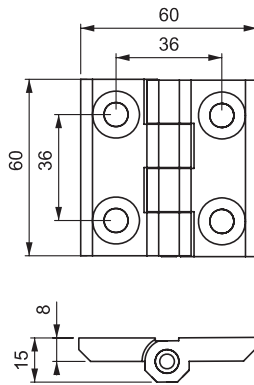

V : 4

399

ЛИСТОВАЯ ПЕТЛЯ

LH/RH

V : 5

МАТЕРИАЛ

Нержавеющая сталь (AISI 316)

V : 6

Угол поворота петли

КОД ИЗДЕЛИЯ

399 - 4 - 0 - V
 КОД ГРУППЫ МАТЕРИАЛ ФИНИШНОЕ ПОВЕРХНОСТНОЕ ПОКРЫТИЕ ВЕРСИЯ

Другие материалы см. на: стр. 293