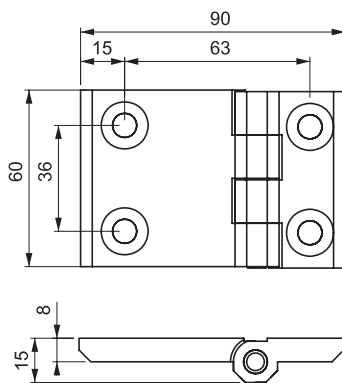

V : 4

399

ЛИСТОВАЯ ПЕТЛЯ

LH/RH

V : 5

МАТЕРИАЛ

Нержавеющая сталь (AISI 316)

V : 6

Угол поворота петли

КОД ИЗДЕЛИЯ

399 - 4 - 0 - V
 КОД ГРУППЫ МАТЕРИАЛ ФИНИШНОЕ ПОВЕРХНОСТНОЕ ПОКРЫТИЕ ВЕРСИЯ

Другие материалы см. на: стр. 293