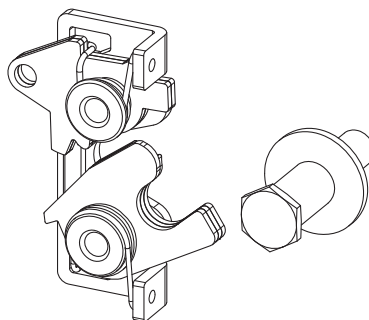

2810

**БОКОВОЙ ЗАМОК-ЗАЩЕЛКА
(КРУПНЫЙ)**

ДВЕ ТОЧКИ

SB.3

**БОЛТ-ФИКСАТОР
(КРУПНЫЙ)**

МАТЕРИАЛ
КОРПУС: Сталь

ПОКРЫТИЕ
Цинк

Закрытое положение

Открытое положение

 Для аксессуаров см. страницы: 158 - 159

 Для замков см. страницы: 192 - 271