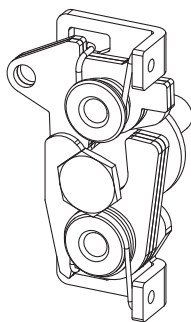

2810

**БОКОВОЙ ЗАМОК-ЗАЩЕЛКА
(КРУПНЫЙ)**

ДВЕ ТОЧКИ

SB.3

**БОЛТ-ФИКСАТОР
(КРУПНЫЙ)**

МАТЕРИАЛ
КОРПУС: Сталь

ПОКРЫТИЕ
Цинк

Закрытое положение

Открытое положение

 Для аксессуаров см. страницы: 158 - 159

 Для замков см. страницы: 192 - 271