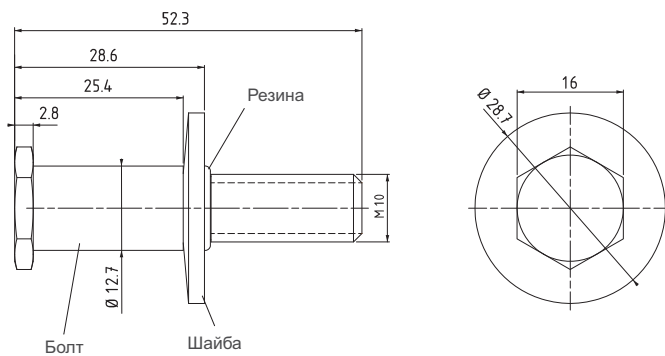

2810

**БОКОВОЙ ЗАМОК-ЗАЩЕЛКА
(КРУПНЫЙ)**

ДВЕ ТОЧКИ

SB.3

**БОЛТ-ФИКСАТОР
(КРУПНЫЙ)**

МАТЕРИАЛ
КОРПУС: Сталь

ПОКРЫТИЕ
Цинк

Закрытое положение