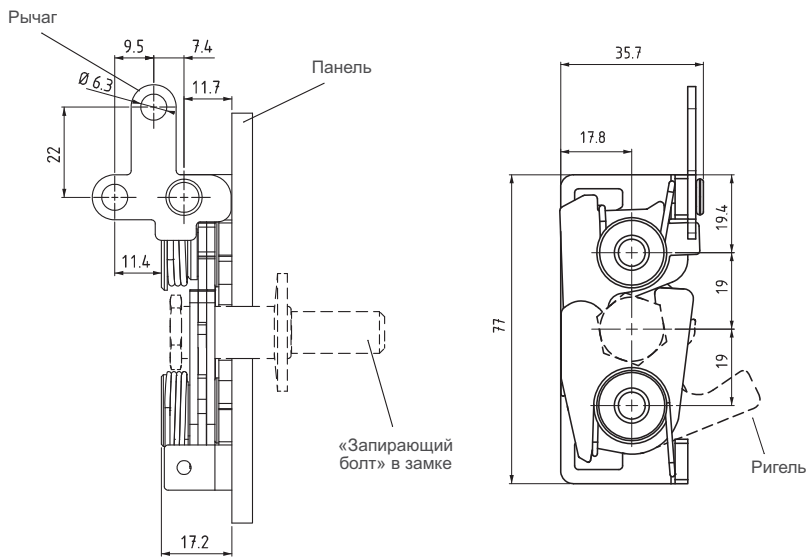

2810

**БОКОВОЙ ЗАМОК-ЗАЩЕЛКА
(КРУПНЫЙ)**

ДВЕ ТОЧКИ

SB.3

**БОЛТ-ФИКСАТОР
(КРУПНЫЙ)**

МАТЕРИАЛ
КОРПУС: Сталь

ПОКРЫТИЕ
Цинк

Закрытое положение