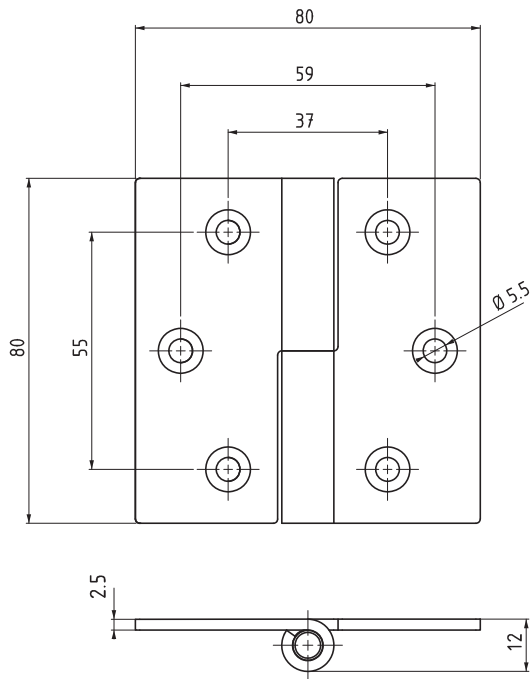

▶ ПЛОСКИЕ ПЕТЛИ

СЪЕМНАЯ ПЕТЛЯ

4299

- Версия из нержавеющей стали: стр. 510
- Подходит для левого и правого открывания

МАТЕРИАЛ

КОРПУС:
Сталь

ШТИФТ:
Нержавеющая сталь

ПОКРЫТИЕ
Цинк

Угол поворота петли

КОД ИЗДЕЛИЯ