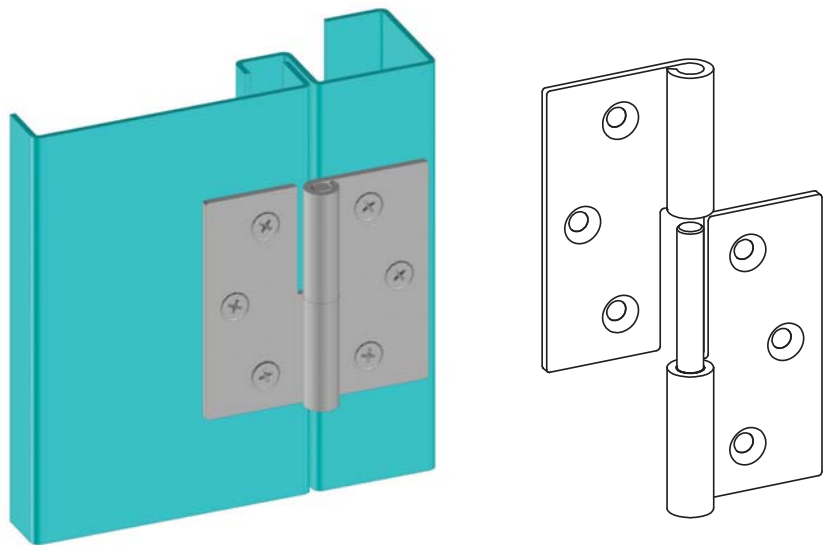

▶ ПЛОСКИЕ ПЕТЛИ

СЪЕМНАЯ ПЕТЛЯ

4299

- Версия из нержавеющей стали: стр. 510
- Подходит для левого и правого открывания

МАТЕРИАЛ

КОРПУС:
Сталь

ШТИФТ:
Нержавеющая сталь

ПОКРЫТИЕ
Цинк

Угол поворота петли

КОД ИЗДЕЛИЯ