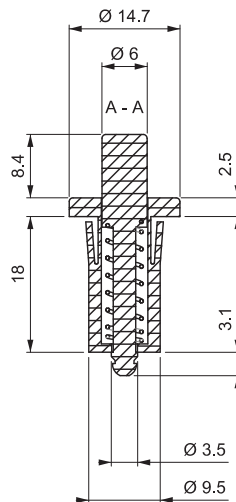

▶ ПОТАЙНЫЕ ПЕТЛИ

ПРУЖИННАЯ ПОТАЙНАЯ ПЕТЛЯ

089

- Для внутренних дверей
- Пружинная петля для снятия двери
- Крепление с помощью клипс
- Доступны версии: подпружиненная вверх-вниз пара; или подпружиненная петля вверху и фиксированный нижний штифт

МАТЕРИАЛ

КОРПУС:
Полиамид DIN-EN ISO1043-1 PA6
GFR 30

ШТИФТ:
Сталь

Угол поворота петли

НИЖНИЙ ОПОРНЫЙ ШТИФТ

32003192