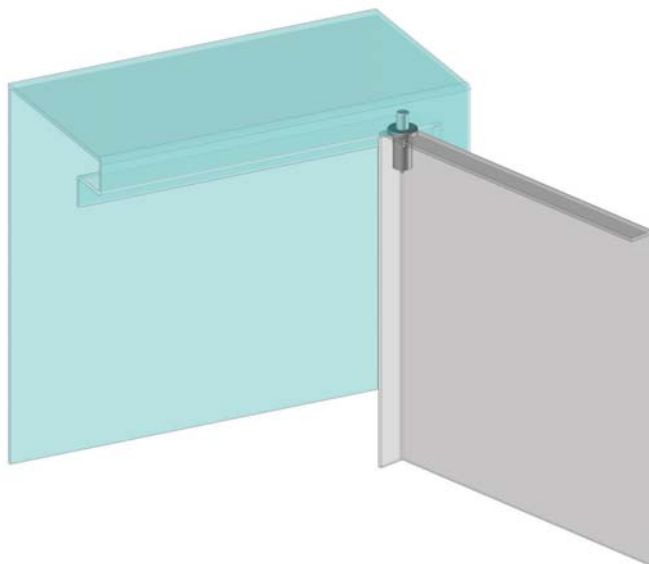

▶ ПОТАЙНЫЕ ПЕТЛИ

ПРУЖИННАЯ ПОТАЙНАЯ ПЕТЛЯ

089

- Для внутренних дверей
- Пружинная петля для снятия двери
- Крепление с помощью клипс
- Доступны версии: подпружиненная вверх-вниз пара; или подпружиненная петля вверху и фиксированный нижний штифт

МАТЕРИАЛ

КОРПУС:
Полиамид DIN-EN ISO1043-1 PA6
GFR 30

ШТИФТ:
Сталь

Угол поворота петли

НИЖНИЙ ОПОРНЫЙ ШТИФТ

32003192