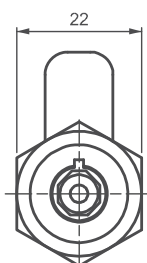

056

ЗАМОК НА ЧЕТВЕРТЬ ПОВОРОТА

Монтажное отверстие

- Блокировка с высокой степенью защиты
- Доступна уникальная комбинация ключей
- Две разные длины корпуса (18 мм и 25 мм)

**МАТЕРИАЛ**

КОРПУС: Латунь  
РИГЕЛЬ: Сталь  
ГАЙКА: Латунь

**КОД ИЗДЕЛИЯ**

056 - H - DD  
 КОД ПРОДУКТА    ДЛИНА    ЦИЛИНДР

ЦИЛИНДР	ТИП ЦИЛИНДРА	DD
	Ключи одинаковые (шторка из нерж. стали)	03
	Ключи разные (шторка из нерж. стали)	32

 Для ригелей см. страницы: 175