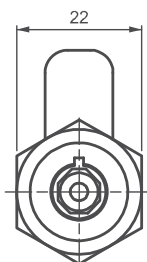

056

ЗАМОК НА ЧЕТВЕРТЬ ПОВОРОТА

Монтажное отверстие

- Блокировка с высокой степенью защиты
- Доступна уникальная комбинация ключей
- Две разные длины корпуса (18 мм и 25 мм)

**МАТЕРИАЛ**

КОРПУС: Латунь  
РИГЕЛЬ: Сталь  
ГАЙКА: Латунь

**КОД ИЗДЕЛИЯ**

056 - H - DD  
 КОД ПРОДУКТА    ДЛИНА    ЦИЛИНДР

ЦИЛИНДР	ТИП ЦИЛИНДРА	DD
	Ключи одинаковые (шторка из нерж. стали)	03
	Ключи разные (шторка из нерж. стали)	32

 Для ригелей см. страницы: 175