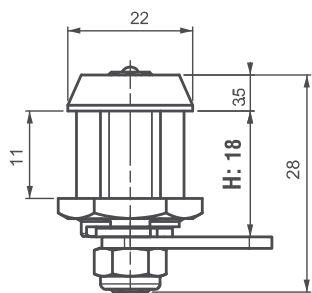

056

ЗАМОК НА ЧЕТВЕРТЬ ПОВОРОТА

Монтажное отверстие

- Блокировка с высокой степенью защиты
- Доступна уникальная комбинация ключей
- Две разные длины корпуса (18 мм и 25 мм)

**МАТЕРИАЛ**

КОРПУС: Латунь  
РИГЕЛЬ: Сталь  
ГАЙКА: Латунь

**КОД ИЗДЕЛИЯ**

056 - H - DD  
 КОД ПРОДУКТА    ДЛИНА    ЦИЛИНДР

ЦИЛИНДР	ТИП ЦИЛИНДРА	DD
	Ключи одинаковые (шторка из нерж. стали)	03
	Ключи разные (шторка из нерж. стали)	32

 Для ригелей см. страницы: 175