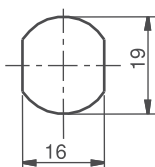

056

ЗАМОК НА ЧЕТВЕРТЬ ПОВОРОТА

Монтажное отверстие

- Блокировка с высокой степенью защиты
- Доступна уникальная комбинация ключей
- Две разные длины корпуса (18 мм и 25 мм)

**МАТЕРИАЛ**

КОРПУС: Латунь  
РИГЕЛЬ: Сталь  
ГАЙКА: Латунь

**КОД ИЗДЕЛИЯ**

056 - H - DD  
 КОД ПРОДУКТА    ДЛИНА    ЦИЛИНДР

ЦИЛИНДР	ТИП ЦИЛИНДРА	DD
	Ключи одинаковые (шторка из нерж. стали)	03
	Ключи разные (шторка из нерж. стали)	32

 Для ригелей см. страницы: 175