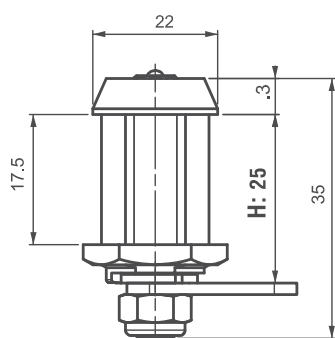

056

ЗАМОК НА ЧЕТВЕРТЬ ПОВОРОТА

Монтажное отверстие

- Блокировка с высокой степенью защиты
- Доступна уникальная комбинация ключей
- Две разные длины корпуса (18 мм и 25 мм)

**МАТЕРИАЛ**

КОРПУС: Латунь  
РИГЕЛЬ: Сталь  
ГАЙКА: Латунь

**КОД ИЗДЕЛИЯ**

056 - H - DD  
 КОД ПРОДУКТА    ДЛИНА    ЦИЛИНДР

ЦИЛИНДР	ТИП ЦИЛИНДРА	DD
	Ключи одинаковые (шторка из нерж. стали)	03
	Ключи разные (шторка из нерж. стали)	32

 Для ригелей см. страницы: 175