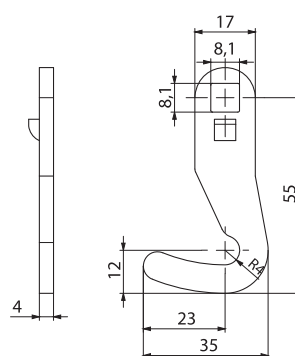

▶ АКСЕССУАРЫ ДЛЯ РИГЕЛЕЙ

ПЛАСТИКОВАЯ КРЫШКА

320.02.180

• Уменьшает размеры LH и H на 2 мм

МАТЕРИАЛ
PA6 GFR 30

РИГЕЛЬ-КРЮК

КОД ПРОДУКТА	CC	CH	CL
30403485		0	55

КОД ПРОДУКТА	CC	CH	CL
30403516		0	55

• С ограничителем

МАТЕРИАЛ
Сталь

ПОКРЫТИЕ
Цинк

КОД ПРОДУКТА	CC	CH	CL
30403672		-5	49

КОД ПРОДУКТА	CC	CH	CL
30403712		0	32