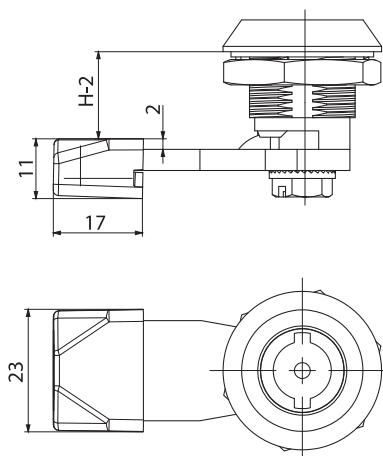

▶ АКСЕССУАРЫ ДЛЯ РИГЕЛЕЙ

ПЛАСТИКОВАЯ КРЫШКА

320.02.180

• Уменьшает размеры LH и H на 2 мм

МАТЕРИАЛ
PA6 GFR 30

РИГЕЛЬ-КРЮК

КОД ПРОДУКТА	CC	CH	CL
30403485		0	55

КОД ПРОДУКТА	CC	CH	CL
30403516		0	55

• С ограничителем

МАТЕРИАЛ
Сталь

ПОКРЫТИЕ
Цинк

КОД ПРОДУКТА	CC	CH	CL
30403672		-5	49

КОД ПРОДУКТА	CC	CH	CL
30403712		0	32