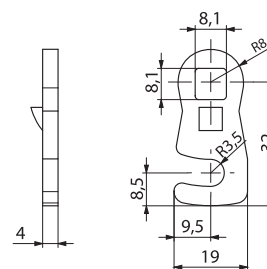

▶ АКСЕССУАРЫ ДЛЯ РИГЕЛЕЙ

ПЛАСТИКОВАЯ КРЫШКА

320.02.180

• Уменьшает размеры LH и H на 2 мм

МАТЕРИАЛ
PA6 GFR 30

РИГЕЛЬ-КРЮК

КОД ПРОДУКТА	CC	CH	CL
30403485		0	55

КОД ПРОДУКТА	CC	CH	CL
30403516		0	55

• С ограничителем

МАТЕРИАЛ
Сталь

ПОКРЫТИЕ
Цинк

КОД ПРОДУКТА	CC	CH	CL
30403672		-5	49

КОД ПРОДУКТА	CC	CH	CL
30403712		0	32