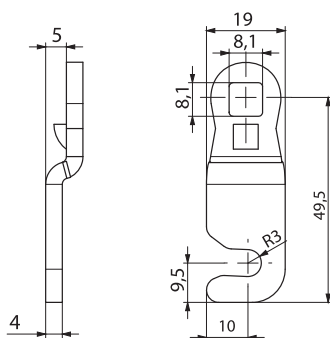

▶ АКСЕССУАРЫ ДЛЯ РИГЕЛЕЙ

ПЛАСТИКОВАЯ КРЫШКА

320.02.180

• Уменьшает размеры LH и H на 2 мм

МАТЕРИАЛ
PA6 GFR 30

РИГЕЛЬ-КРЮК

КОД ПРОДУКТА	CC	CH	CL
30403485		0	55

КОД ПРОДУКТА	CC	CH	CL
30403516		0	55

• С ограничителем

МАТЕРИАЛ
Сталь

ПОКРЫТИЕ
Цинк

КОД ПРОДУКТА	CC	CH	CL
30403672		-5	49

КОД ПРОДУКТА	CC	CH	CL
30403712		0	32