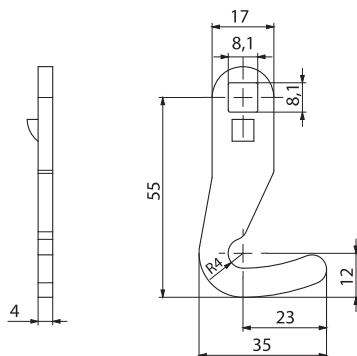

▶ АКСЕССУАРЫ ДЛЯ РИГЕЛЕЙ

ПЛАСТИКОВАЯ КРЫШКА

320.02.180

• Уменьшает размеры LH и H на 2 мм

МАТЕРИАЛ
PA6 GFR 30

РИГЕЛЬ-КРЮК

КОД ПРОДУКТА	CC	CH	CL
30403485		0	55

КОД ПРОДУКТА	CC	CH	CL
30403516		0	55

• С ограничителем

МАТЕРИАЛ
Сталь

ПОКРЫТИЕ
Цинк

КОД ПРОДУКТА	CC	CH	CL
30403672		-5	49

КОД ПРОДУКТА	CC	CH	CL
30403712		0	32