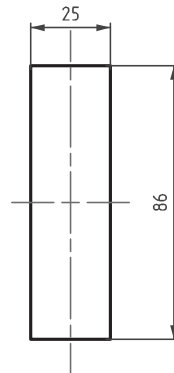

ЗАМОК С ПРИЖИМОМ

077

V : 1

V : 2

Монтажное отверстие

- Плоский дизайн корпуса
- Доступны с цилиндром или без
- Регулировка 0-24мм или 24-46мм
- Подходит для толщины панели ≤2мм
- Замок фиксируется при помощи одной скобы

МАТЕРИАЛ

КОРПУС: Zamak DIN-EN
1774-ZnAl4Cu1
РУЧКА: Zamak DIN-EN
1774-ZnAl4Cu1
СКОБА: Сталь

КОД ИЗДЕЛИЯ

077 - V - F - DD
КОД ПРОДУКТА ВЕРСИЯ ПОКРЫТИЕ ЦИЛИНДР

ПОКРЫТИЕ	F
Хром	1
Черное	2

ТИП ЦИЛИНДРА	DD
Без цилиндра	00
Ключи одинаковые	01
Ключи разные	02
Евро Ключ (5333)	05
СН751 (шторка из нерж. стали)	07