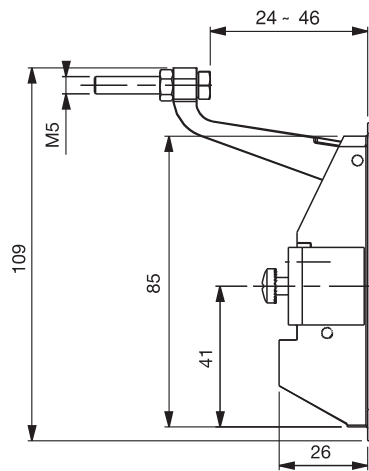

ЗАМОК С ПРИЖИМОМ

077

V : 1

V : 2

Монтажное отверстие

- Плоский дизайн корпуса
- Доступны с цилиндром или без
- Регулировка 0-24мм или 24-46мм
- Подходит для толщины панели ≤2мм
- Замок фиксируется при помощи одной скобы

МАТЕРИАЛ

КОРПУС: Zamak DIN-EN
1774-ZnAl4Cu1
РУЧКА: Zamak DIN-EN
1774-ZnAl4Cu1
СКОБА: Сталь

КОД ИЗДЕЛИЯ

077 - V - F - DD
КОД ПРОДУКТА ВЕРСИЯ ПОКРЫТИЕ ЦИЛИНДР

ПОКРЫТИЕ	F
Хром	1
Черное	2

ТИП ЦИЛИНДРА	DD
Без цилиндра	00
Ключи одинаковые	01
Ключи разные	02
Евро Ключ (5333)	05
СН751 (шторка из нерж. стали)	07