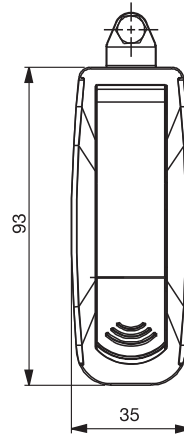

ЗАМОК С ПРИЖИМОМ

077

V : 1

V : 2

Монтажное отверстие

- Плоский дизайн корпуса
- Доступны с цилиндром или без
- Регулировка 0-24мм или 24-46мм
- Подходит для толщины панели ≤2мм
- Замок фиксируется при помощи одной скобы

МАТЕРИАЛ

КОРПУС: Zamak DIN-EN
1774-ZnAl4Cu1
РУЧКА: Zamak DIN-EN
1774-ZnAl4Cu1
СКОБА: Сталь

КОД ИЗДЕЛИЯ

077 - V - F - DD
КОД ПРОДУКТА ВЕРСИЯ ПОКРЫТИЕ ЦИЛИНДР

ПОКРЫТИЕ	F
Хром	1
Черное	2

ТИП ЦИЛИНДРА	DD
Без цилиндра	00
Ключи одинаковые	01
Ключи разные	02
Евро Ключ (5333)	05
СН751 (шторка из нерж. стали)	07