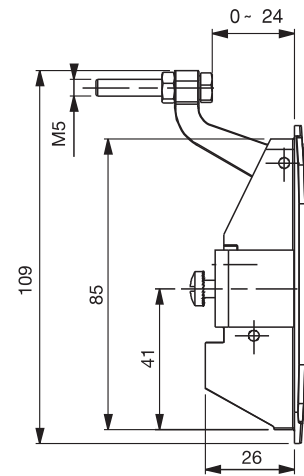

ЗАМОК С ПРИЖИМОМ

077

V : 1

V : 2

Монтажное отверстие

- Плоский дизайн корпуса
- Доступны с цилиндром или без
- Регулировка 0-24мм или 24-46мм
- Подходит для толщины панели ≤2мм
- Замок фиксируется при помощи одной скобы

МАТЕРИАЛ

КОРПУС: Zamak DIN-EN
1774-ZnAl4Cu1
РУЧКА: Zamak DIN-EN
1774-ZnAl4Cu1
СКОБА: Сталь

КОД ИЗДЕЛИЯ

077 - V - F - DD
КОД ПРОДУКТА ВЕРСИЯ ПОКРЫТИЕ ЦИЛИНДР

ПОКРЫТИЕ	F
Хром	1
Черное	2

ТИП ЦИЛИНДРА	DD
Без цилиндра	00
Ключи одинаковые	01
Ключи разные	02
Евро Ключ (5333)	05
СН751 (шторка из нерж. стали)	07