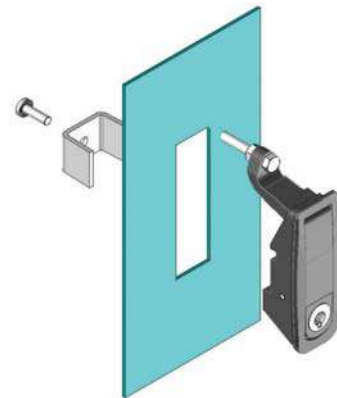

ЗАМОК С ПРИЖИМОМ

077

V : 1

V : 2

Монтажное отверстие

- Плоский дизайн корпуса
- Доступны с цилиндром или без
- Регулировка 0-24мм или 24-46мм
- Подходит для толщины панели ≤2мм
- Замок фиксируется при помощи одной скобы

МАТЕРИАЛ

КОРПУС: Zamak DIN-EN
1774-ZnAl4Cu1
РУЧКА: Zamak DIN-EN
1774-ZnAl4Cu1
СКОБА: Сталь

КОД ИЗДЕЛИЯ

077 - V - F - DD
КОД ПРОДУКТА ВЕРСИЯ ПОКРЫТИЕ ЦИЛИНДР

ПОКРЫТИЕ	F
Хром	1
Черное	2

ТИП ЦИЛИНДРА	DD
Без цилиндра	00
Ключи одинаковые	01
Ключи разные	02
Евро Ключ (5333)	05
СН751 (шторка из нерж. стали)	07